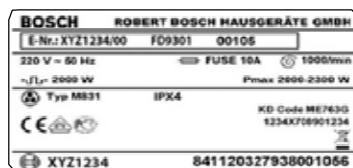

En service att lita på.

Om oturen är framme, och du behöver service, tar vi emot ditt samtal 24 timmar om dygnet, 7 dagar i veckan.

Vid frågor kontakta gärna oss på 0771 19 70 00.

För att registrera dina vitvaror i MyBosch behöver du E-nr och FD-nr. Dessa nummer hittar du i bruksanvisningen och på produktens typskylt, som är placerad här:

- Kyl, frys, kyl/frys: vänster innervägg långt ned
- Diskmaskin, ugn, mikro: luckans kant
- Tvätt, torktumlare: luckans insida
- Spis: lådan under ugnen eller på ugnsluckans kant
- Häll: på undersidan av hällen